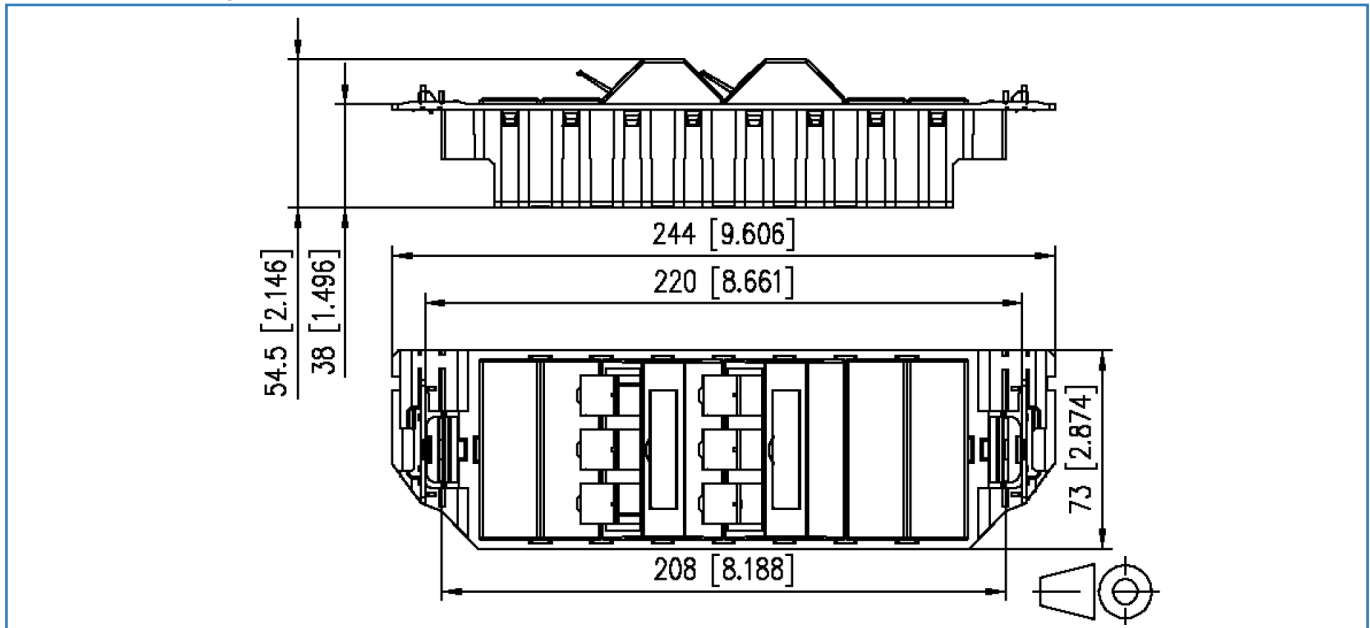

Data sheet
**Subway underfloor unit GB3 Modul 6 port
 unequipped pearl white**

Page 5/5

P/N
 1309360601-E
 EAN 4250184106388

2015-19-06

Illustrations

Dimensional drawing

© 2015 METZ CONNECT - Technische Änderungen vorbehalten! Subject to modifications! Sous réserve de modifications techniques!