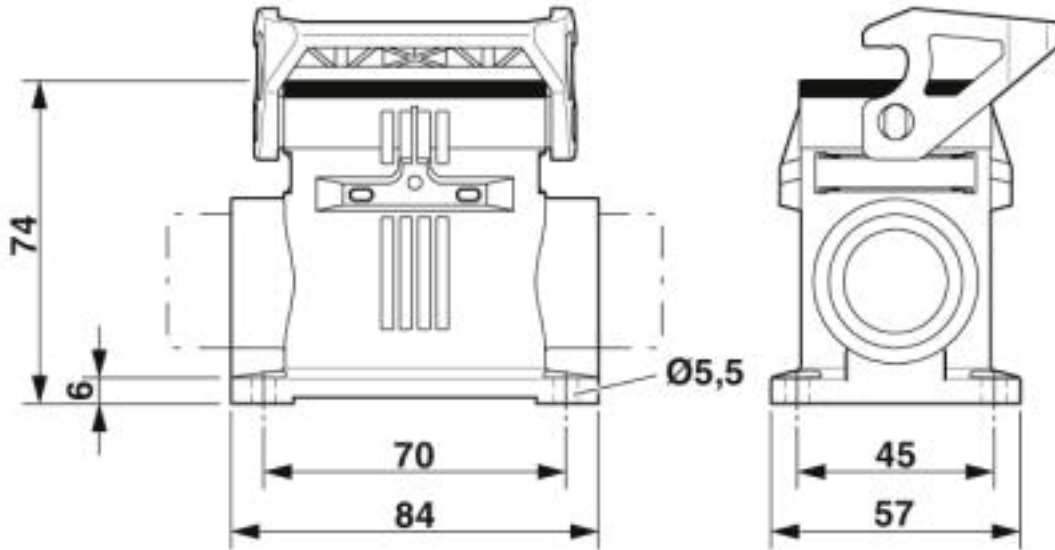

Housing - HC-EVO-B06-SHWS-2SSM32-PLRBK - 1407623

Technical data

Dimensions

Height	74 mm
Width	57 mm
Length	84 mm

Ambient conditions

Degree of protection (IP)	IP66
Degree of protection (NEMA)	12 (UL 50e)
Ambient temperature (operation)	-40 °C ... 125 °C

Drawings

Housing - HC-EVO-B06-SHWS-2SSM32-PLRBK - 1407623

Dimensional drawing

Dimensional drawing

Classifications

eCl@ss

eCl@ss 10.0.1	27440202
eCl@ss 4.0	27140800
eCl@ss 4.1	27140800
eCl@ss 5.0	27143400
eCl@ss 5.1	27261200
eCl@ss 6.0	27261200
eCl@ss 7.0	27440202
eCl@ss 8.0	27440202
eCl@ss 9.0	27440202