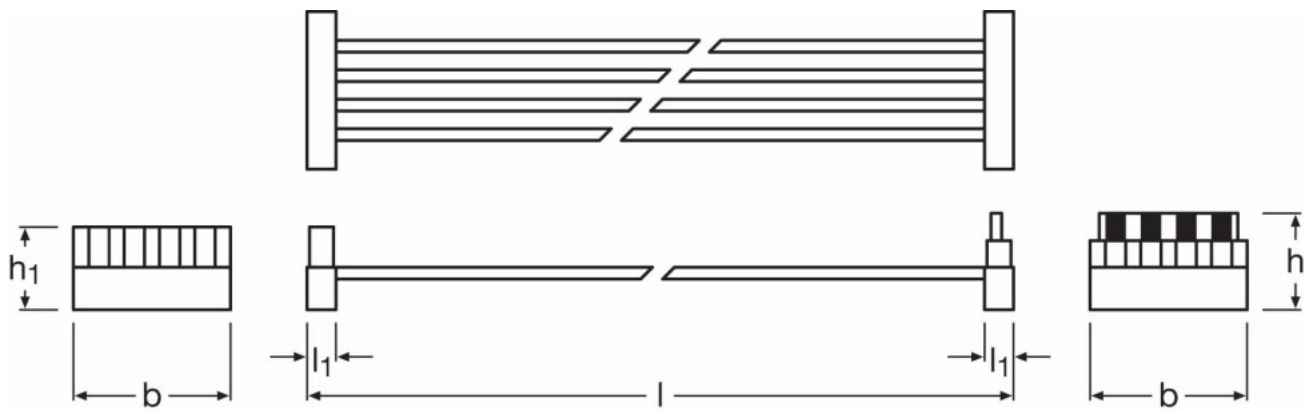

LR -4PIN-500