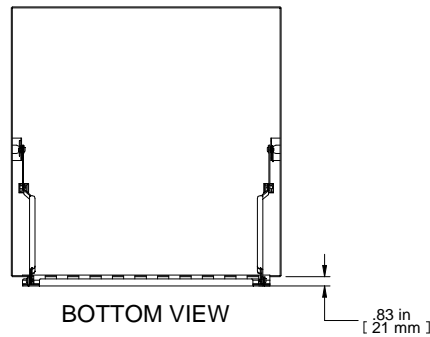

TOP VIEW

ISOMETRIC

L.S. VIEW

FRONT VIEW

R.S. VIEW

REAR VIEW

BOTTOM VIEW

PART NUMBERS	
FDS2424GY	PAINTED ASA61 GRAY
FDS2424LG	PAINTED RAL7035
NOTES	
Fold Down Shelf 24 x 24	
See Hammond Website for More Information	
Français	
Pour tous les détails sur nos produits, svp veuillez consulter notre site <a href="http://www.hammondmfg.com">www.hammondmfg.com</a>	
Data subject to change without notice. Isometric drawing not to scale.	
Les données sont sujettes à changement sans préavis.	