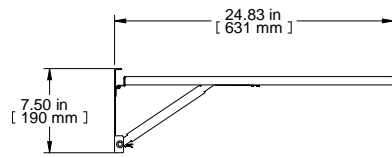

TOP VIEW

ISOMETRIC

L.S. VIEW

FRONT VIEW

R.S. VIEW

REAR VIEW

BOTTOM VIEW

PART NUMBERS	
FDS2424GY	PAINTED ASA61 GRAY
FDS2424LG	PAINTED RAL7035
NOTES	
Fold Down Shelf 24 x 24	
See Hammond Website for More Information	
Français	
Pour tous les détails sur nos produits, svp veuillez consulter notre site <a href="http://www.hammondmfg.com">www.hammondmfg.com</a>	
Data subject to change without notice. Isometric drawing not to scale.	
Les données sont sujettes à changement sans préavis.	