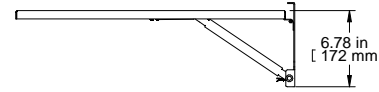

TOP VIEW

ISOMETRIC

L.S. VIEW

FRONT VIEW

R.S. VIEW

REAR VIEW

BOTTOM VIEW

PART NUMBERS	
FDS2424GY	PAINTED ASA61 GRAY
FDS2424LG	PAINTED RAL7035
NOTES	
Fold Down Shelf 24 x 24	
See Hammond Website for More Information	
Français	
Pour tous les détails sur nos produits, svp veuillez consulter notre site <a href="http://www.hammondmfg.com">www.hammondmfg.com</a>	
Data subject to change without notice. Isometric drawing not to scale.	
Les données sont sujettes à changement sans préavis.	