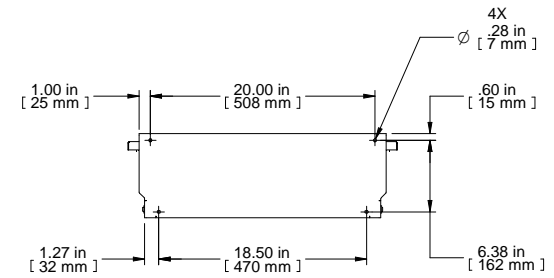

TOP VIEW

ISOMETRIC

L.S. VIEW

FRONT VIEW

R.S. VIEW

REAR VIEW

BOTTOM VIEW

PART NUMBERS	
FDS2424GY	PAINTED ASA61 GRAY
FDS2424LG	PAINTED RAL7035
NOTES	
Fold Down Shelf 24 x 24	
See Hammond Website for More Information	
Français	
Pour tous les détails sur nos produits, svp veuillez consulter notre site <a href="http://www.hammondmfg.com">www.hammondmfg.com</a>	
Data subject to change without notice. Isometric drawing not to scale.	
Les données sont sujettes à changement sans préavis.	