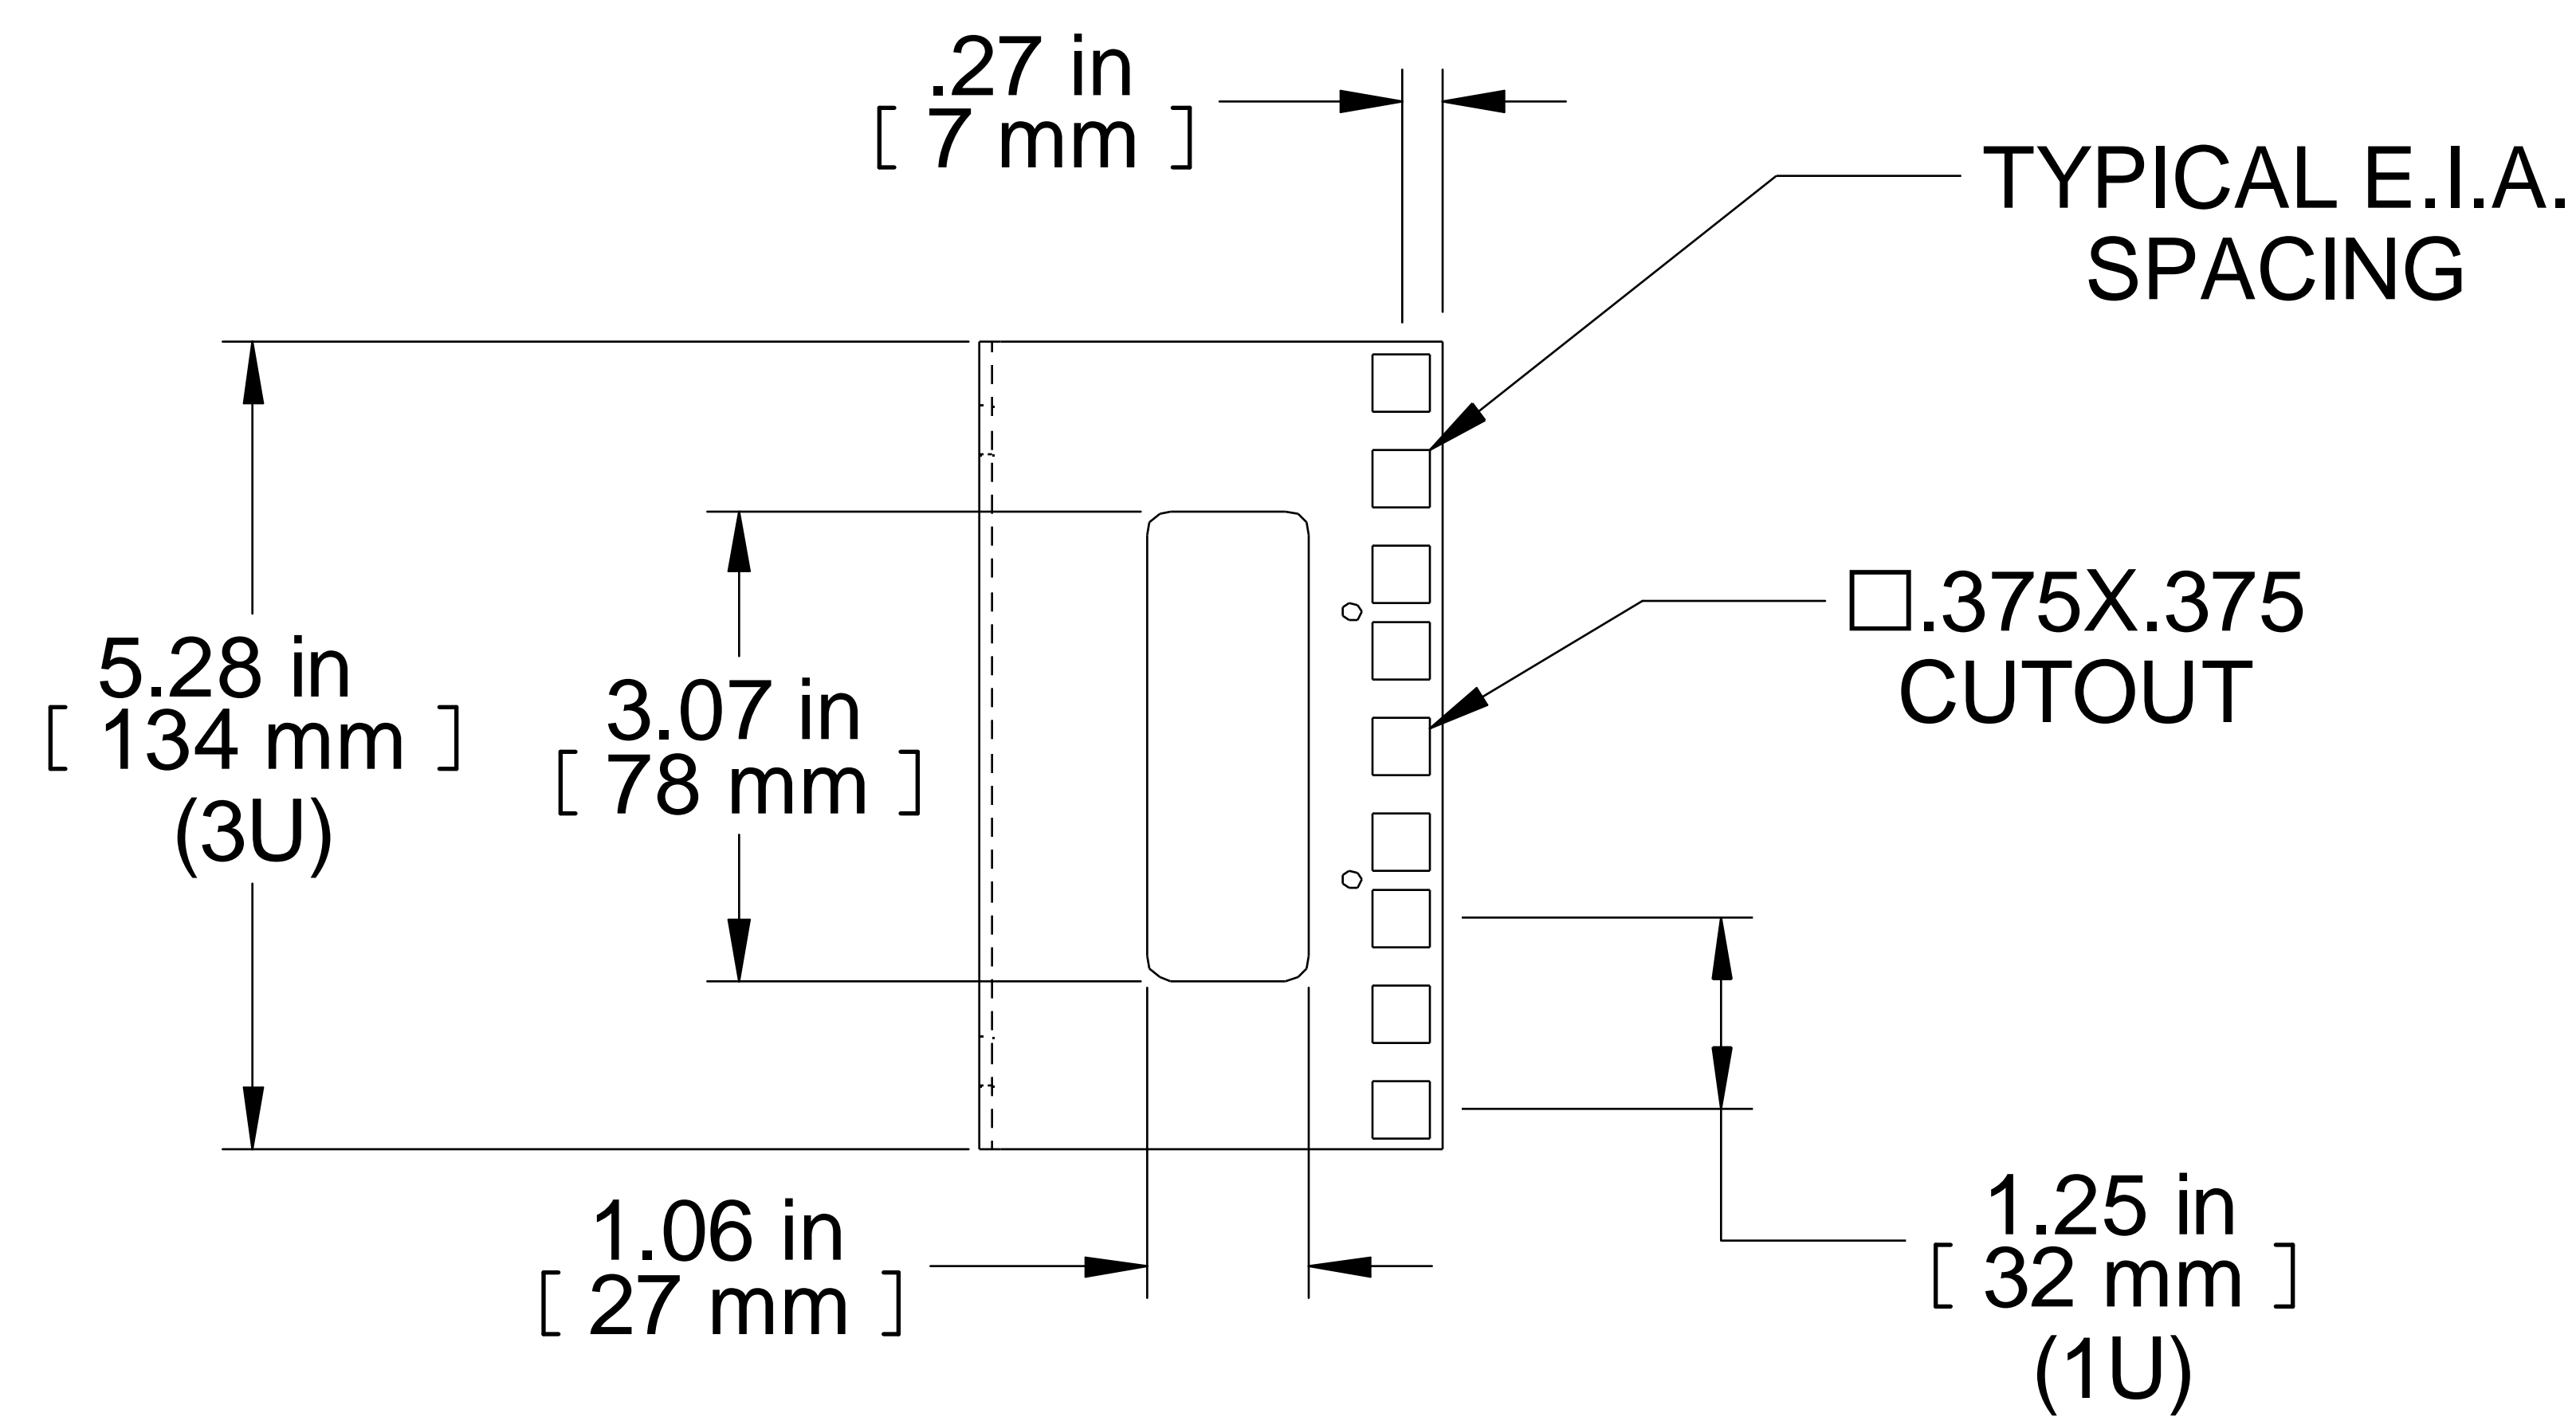

TOP VIEW

ISOMETRIC

FRONT VIEW

R.S. VIEW

Item Number	Title	Quantity
1	RAIL	4

PART NUMBERS

SDCSR3	PAINTED BLACK SMOOTH
--------	----------------------

NOTES

Mounting Hardware Included / Sold In Sets Of 4

See Hammond Website for More Accessories

Français

Pour tous les détails sur nos produits, svp veuillez consulter notre site www.hammondmfg.com
 Data subject to change without notice. Isometric drawing not to scale.
 Les données sont sujettes à changement sans préavis.

www.hammondmfg.com

PART NO.

SDCSR3