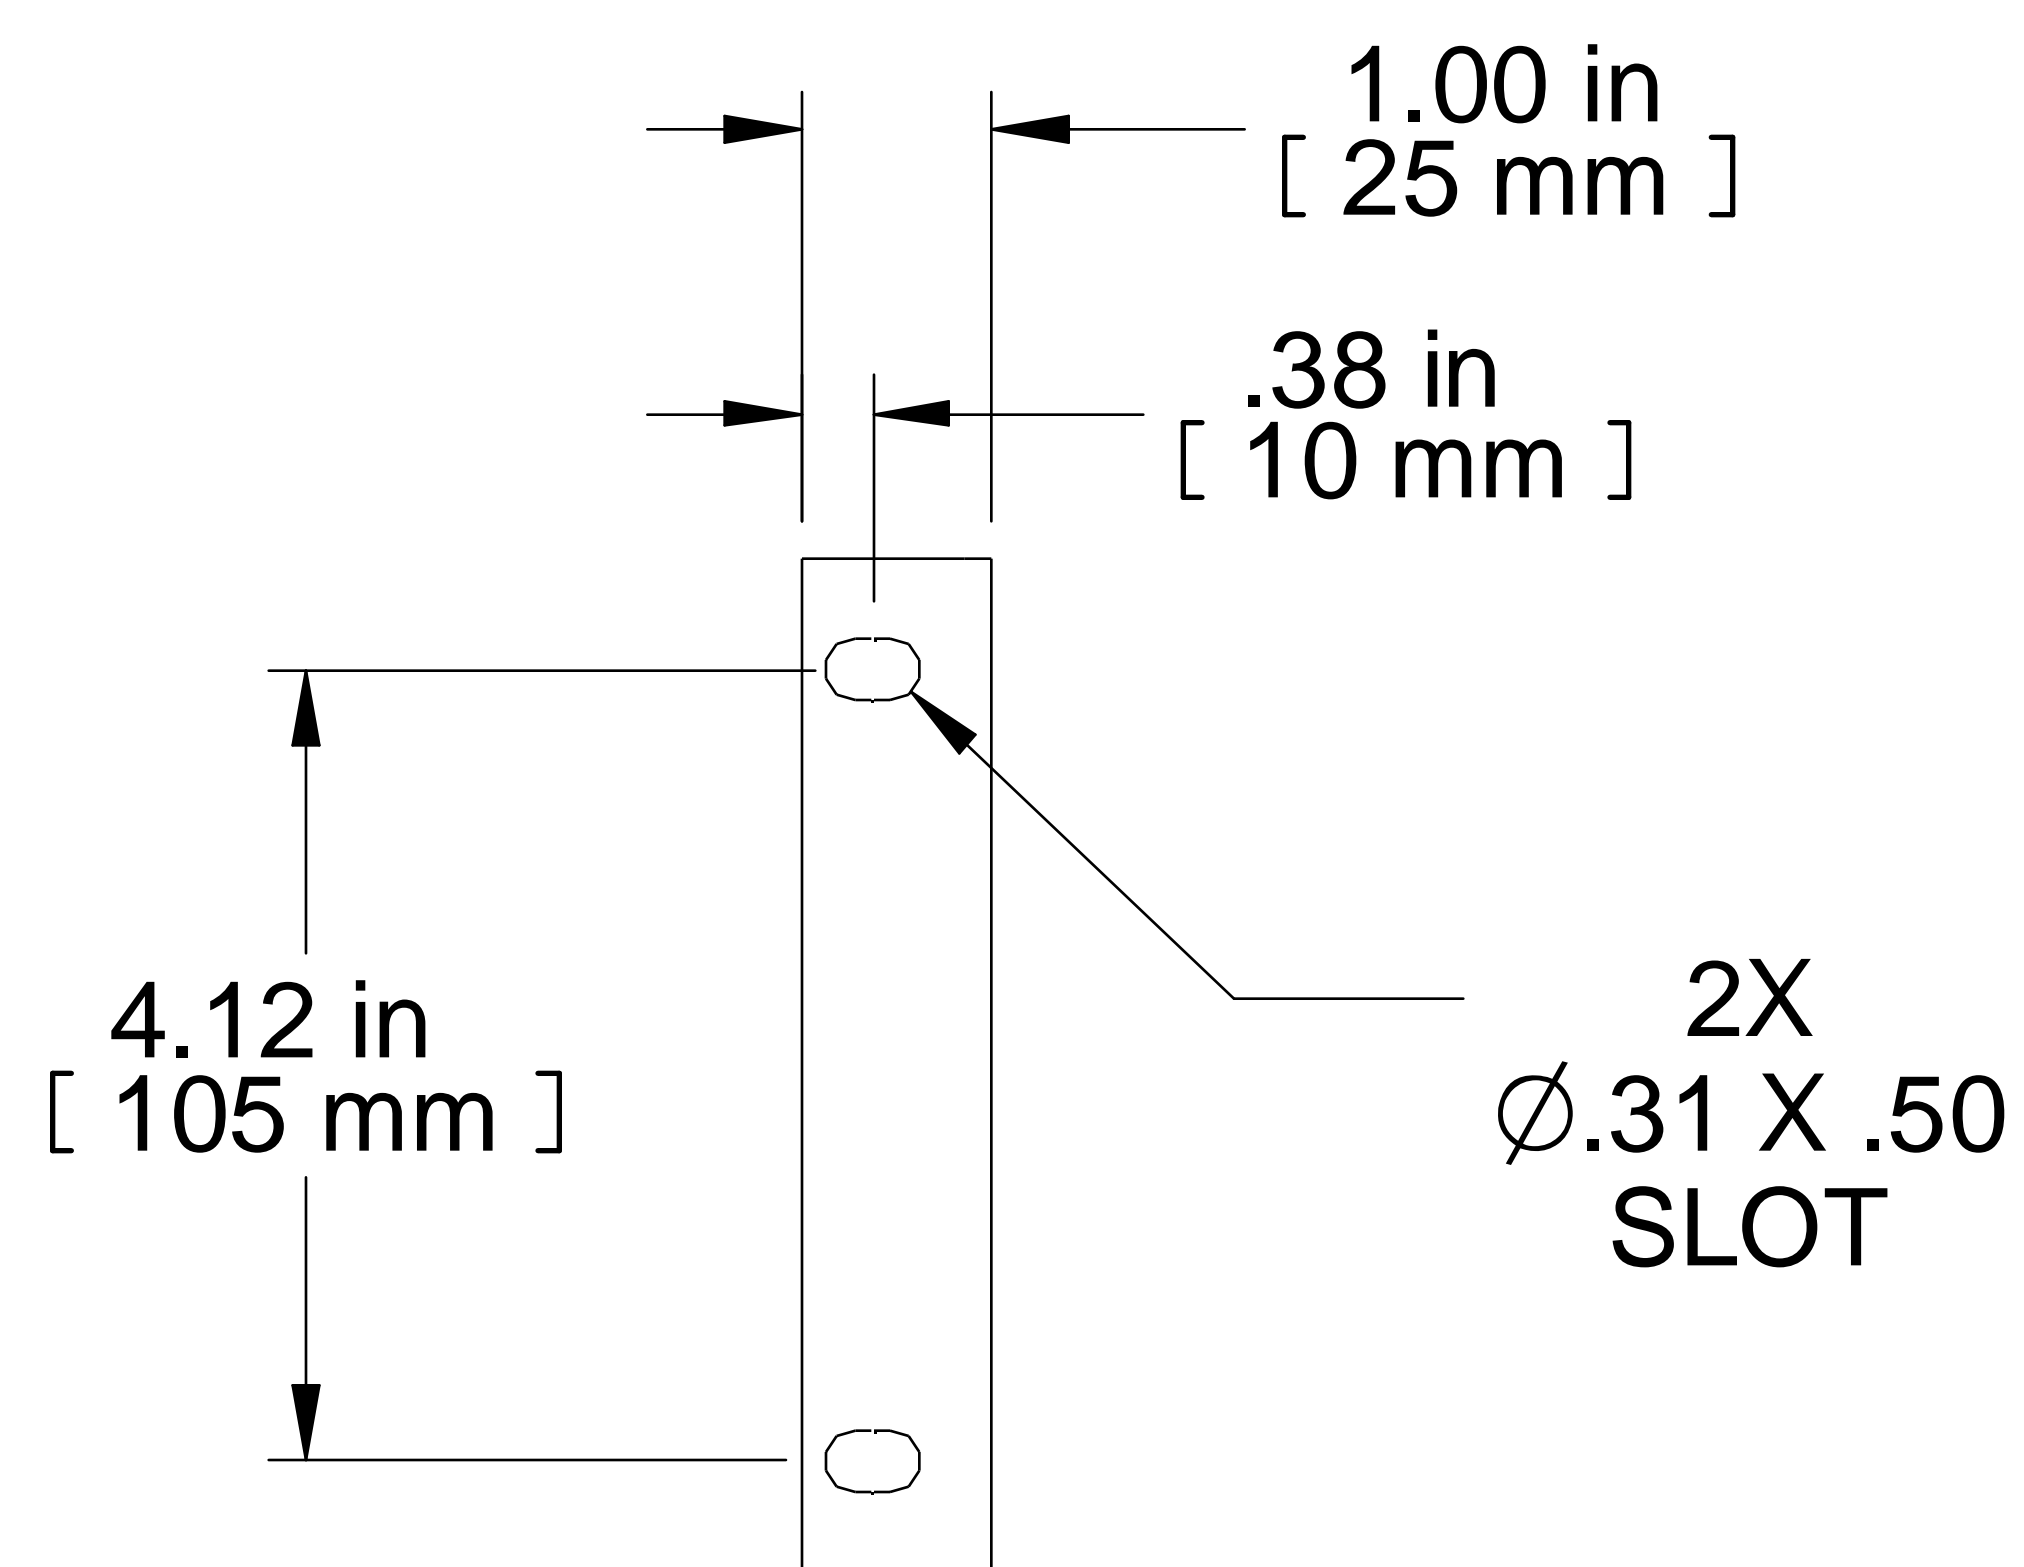

TOP VIEW

ISOMETRIC

FRONT VIEW

R.S. VIEW

Item Number	Title	Quantity
1	RAIL	4

PART NUMBERS

SDCSR3	PAINTED BLACK SMOOTH
--------	----------------------

NOTES

Mounting Hardware Included / Sold In Sets Of 4

See Hammond Website for More Accessories

Français

Pour tous les détails sur nos produits, svp veuillez consulter notre site www.hammondmfg.com
 Data subject to change without notice. Isometric drawing not to scale.
 Les données sont sujettes à changement sans préavis.

www.hammondmfg.com

PART NO.

SDCSR3