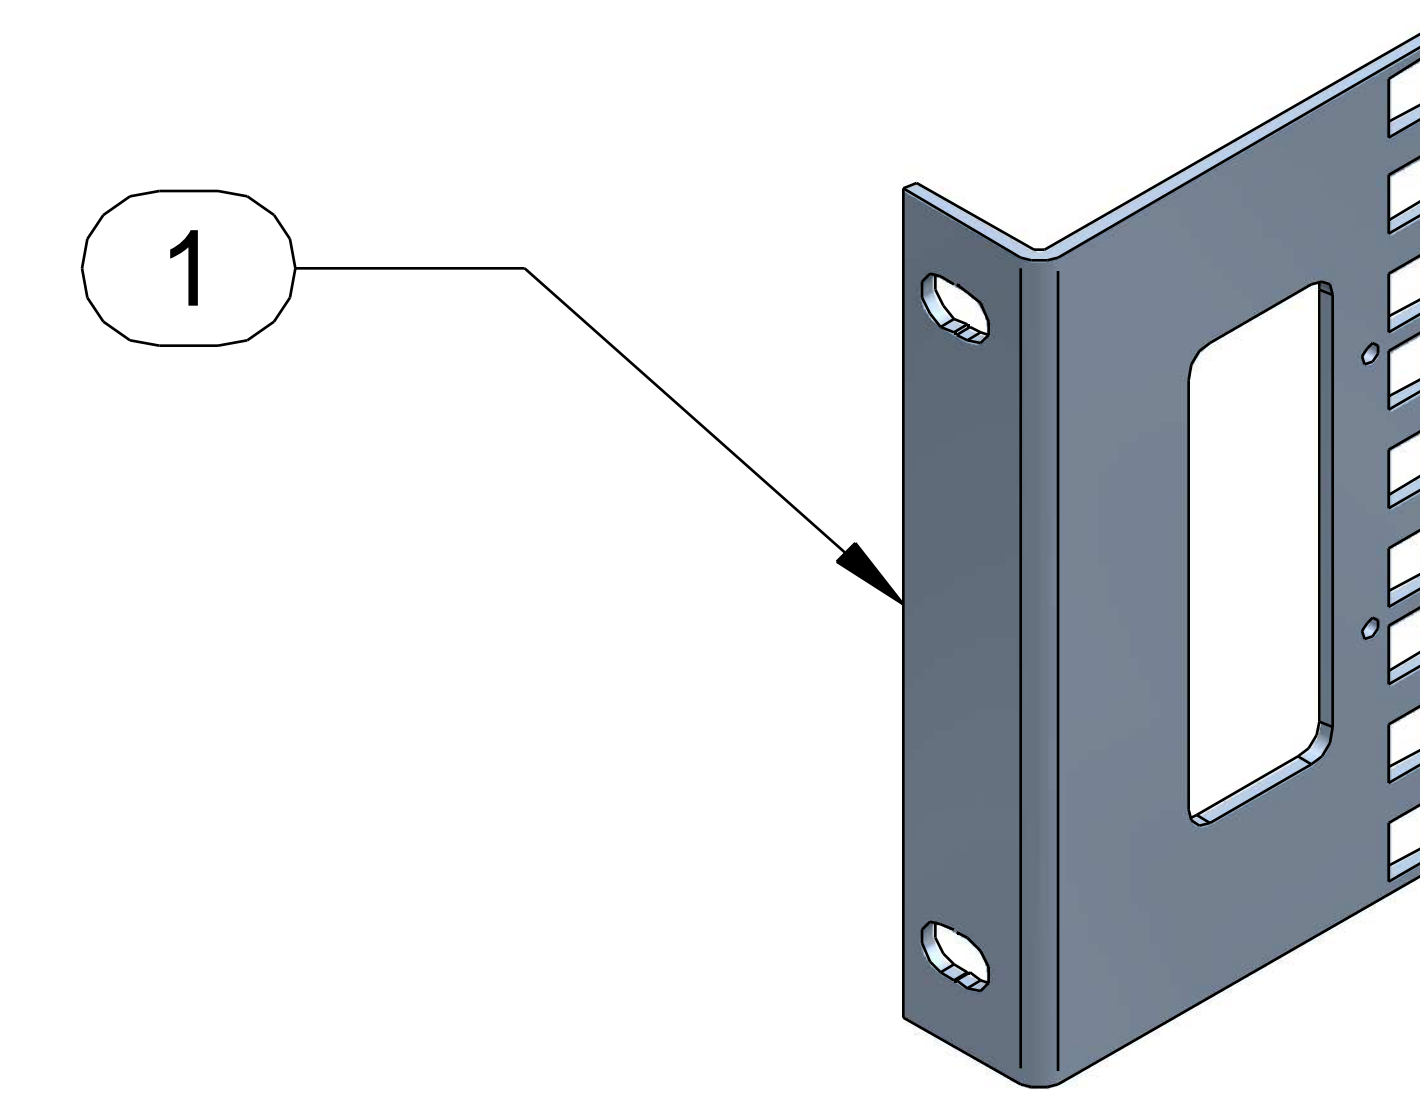

TOP VIEW

ISOMETRIC

FRONT VIEW

R.S. VIEW

Item Number	Title	Quantity
1	RAIL	4

PART NUMBERS

SDCSR3	PAINTED BLACK SMOOTH
--------	----------------------

NOTES

Mounting Hardware Included / Sold In Sets Of 4

See Hammond Website for More Accessories

Français

Pour tous les détails sur nos produits, svp veuillez consulter notre site www.hammondmfg.com
 Data subject to change without notice. Isometric drawing not to scale.
 Les données sont sujettes à changement sans préavis.

www.hammondmfg.com

PART NO.

SDCSR3